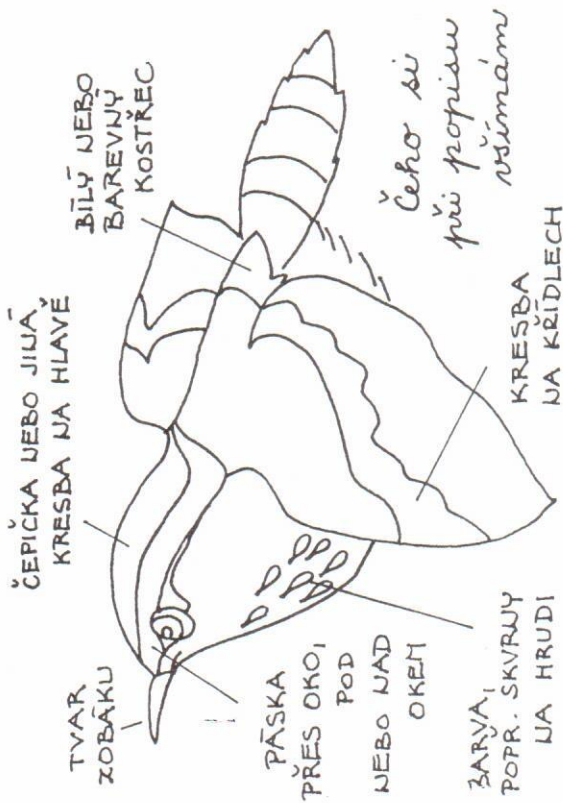

ZVONEK ZELENÝ

VLAŠTOVKA OBECNÁ

SÝKORA MODŘÍNKA

JIRIČKA OBECNÁ

© Chaloupky, o.p.s., 2001
Knežice 109, 675 21 Okříšky
www.chaloupky.cz

jméno pozorovatele
adresa

Druhy, které jsem pozoroval(a)

MŮJ ATLAS PTÁKŮ

JAK VYPLNIT KARTIČKU (příklady)

KDY 25. září 2001, 8.30 hod

KDE na okraji lesa
v zahradě
nad polem ...

NA ČEM

na větvi
na zemi
v křovinách
na vrcholku stromu ...

PŘI JAKÉ ČINNOSTI

zpíval
přeletěl
poskakoval
seděl na vejcích ...