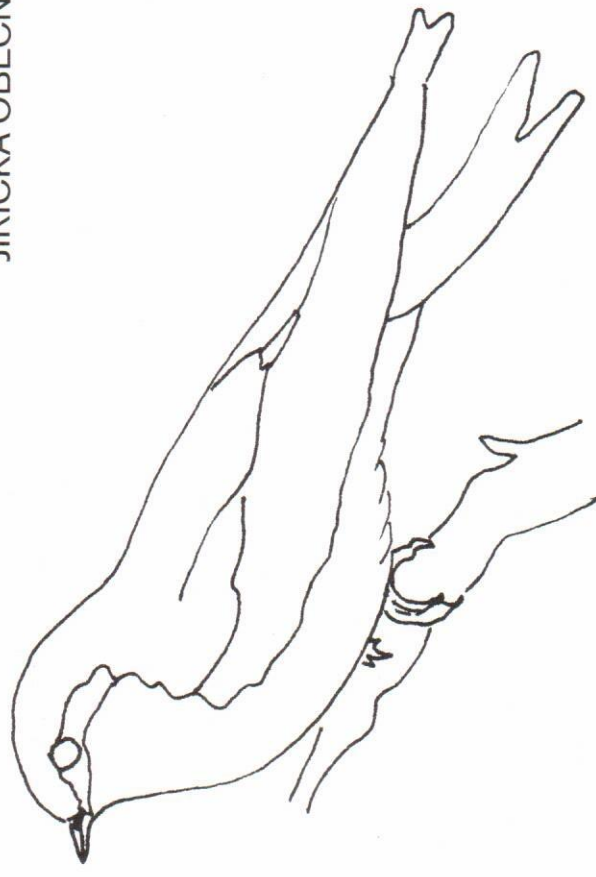

JIRIČKA OBECNÁ