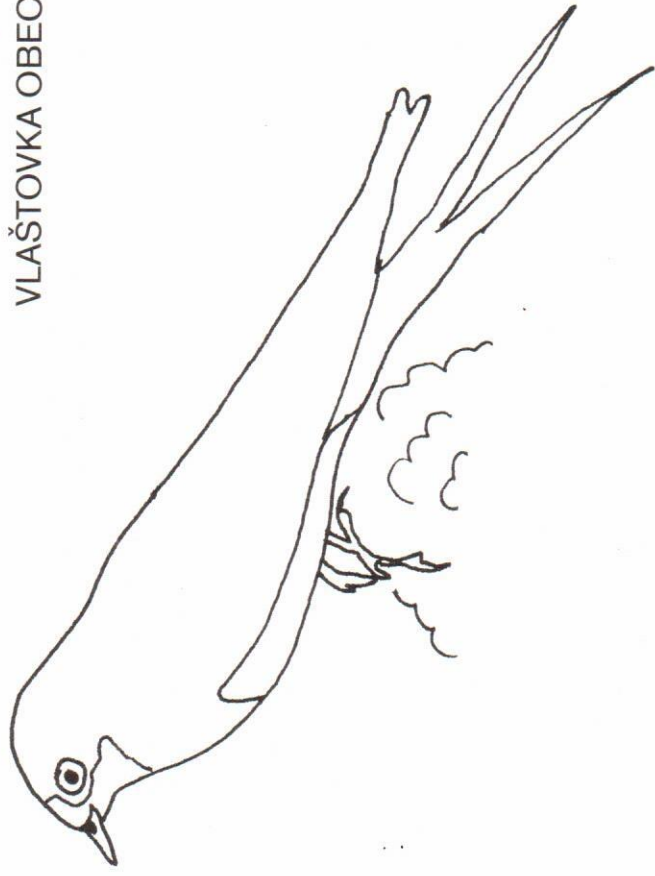

VLAŠTOVKA OBECNÁ