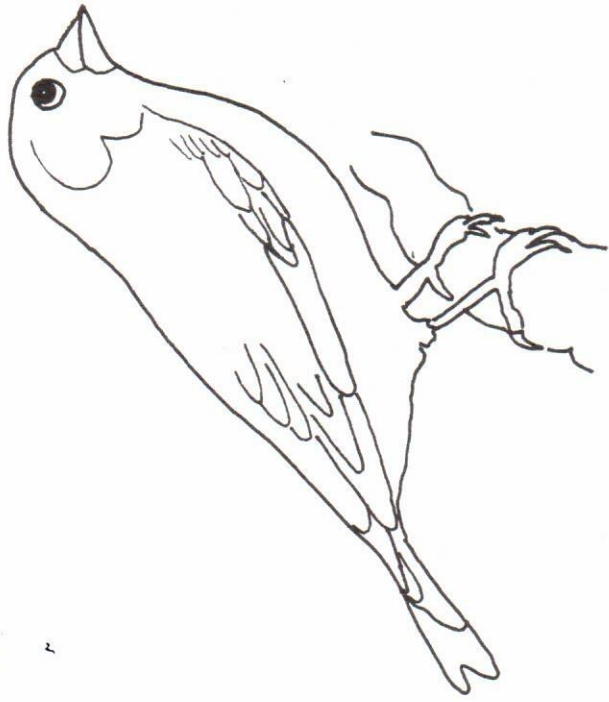

ZVONEK ZELENÝ