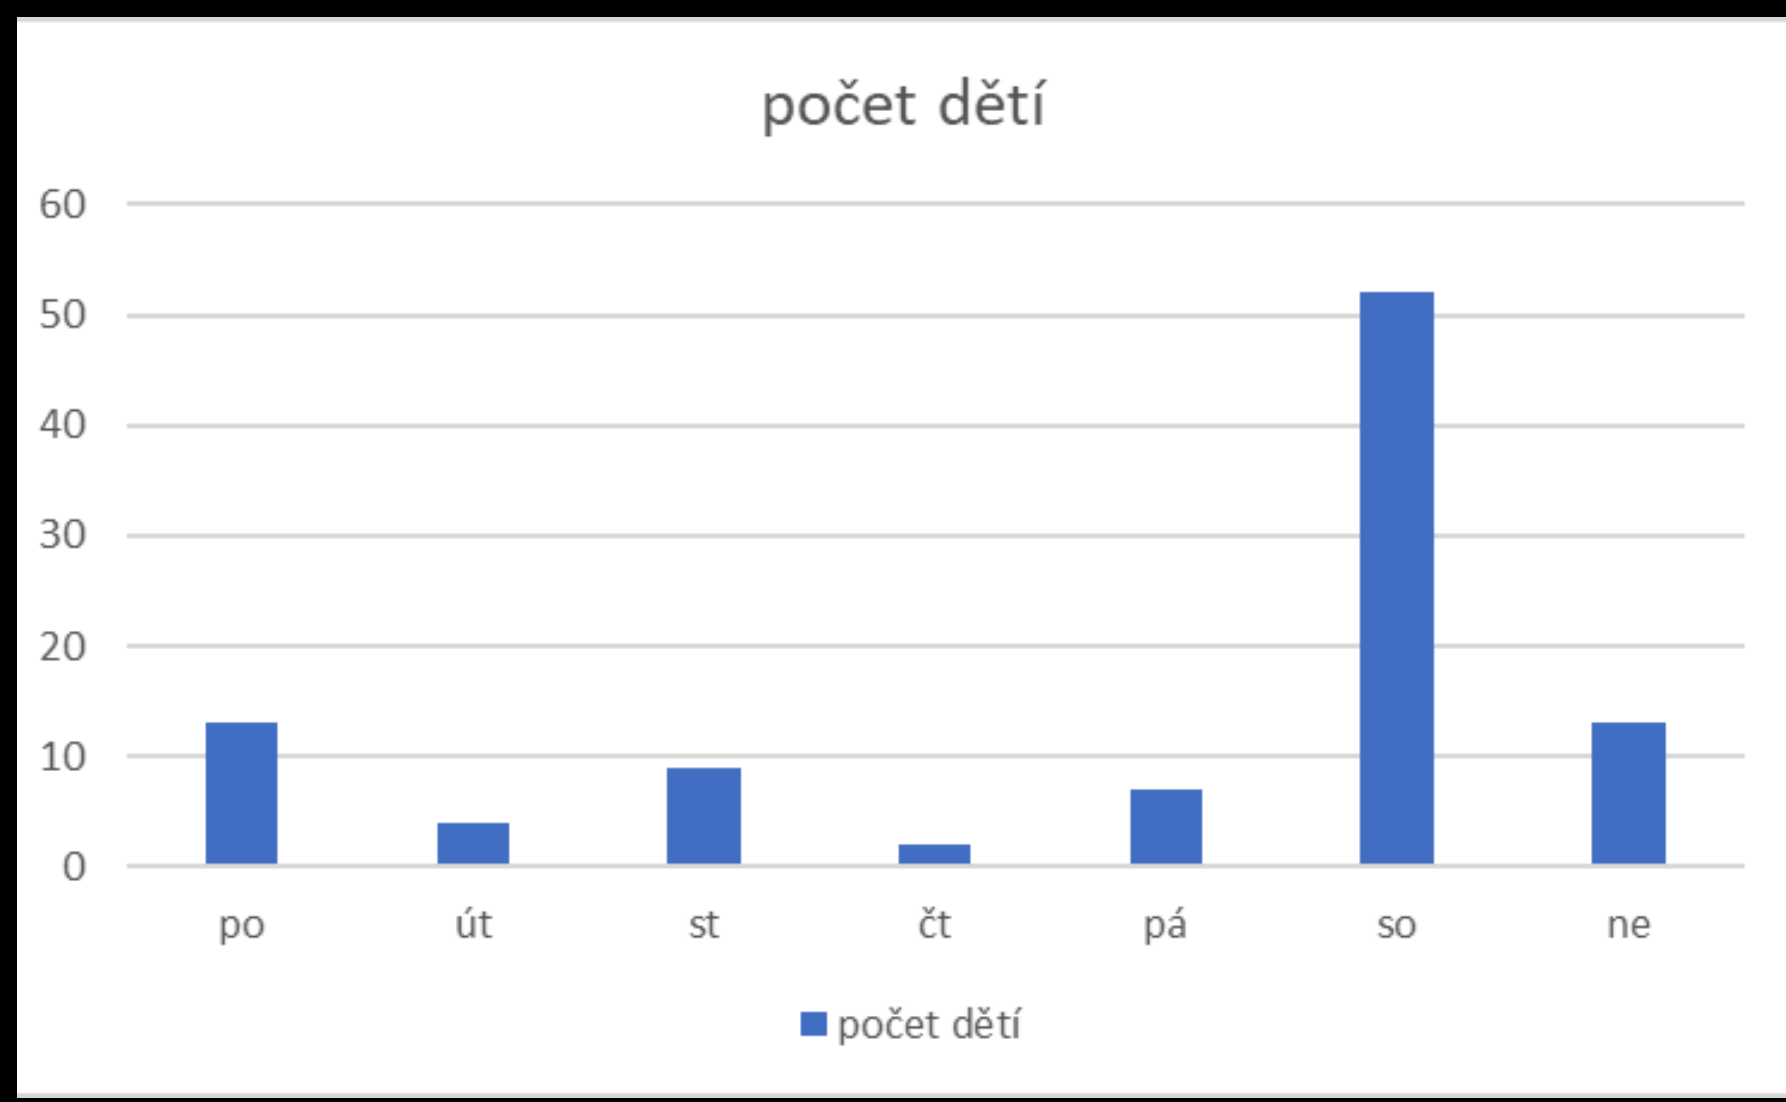

TRÁVENÍ ČASU

NA MOBILU