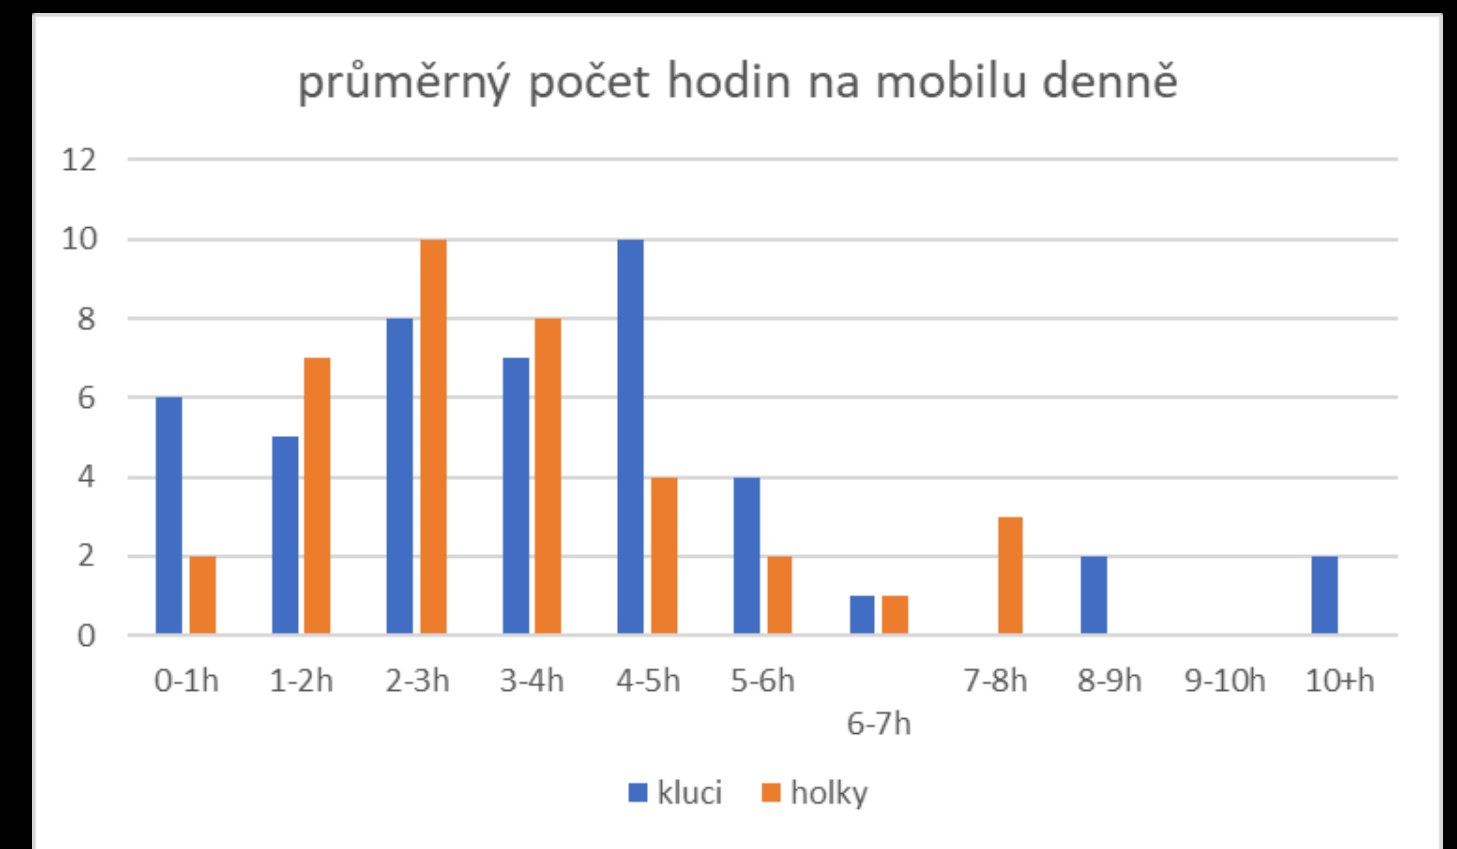

ČAS NA MOBILU

6-9 třída

Klajmon, Kunze, Heřman, Weekes

PRŮMĚRNÝ ČAS U OBRAZOVKY

SOCIÁLNÍ SÍŤE

LIMIT NA OBRAZOVCE

PORUŠOVÁNÍ LIMITU

- 6-12 let 1-2 hod denně
- 13+ let 2-3 hodiny denně