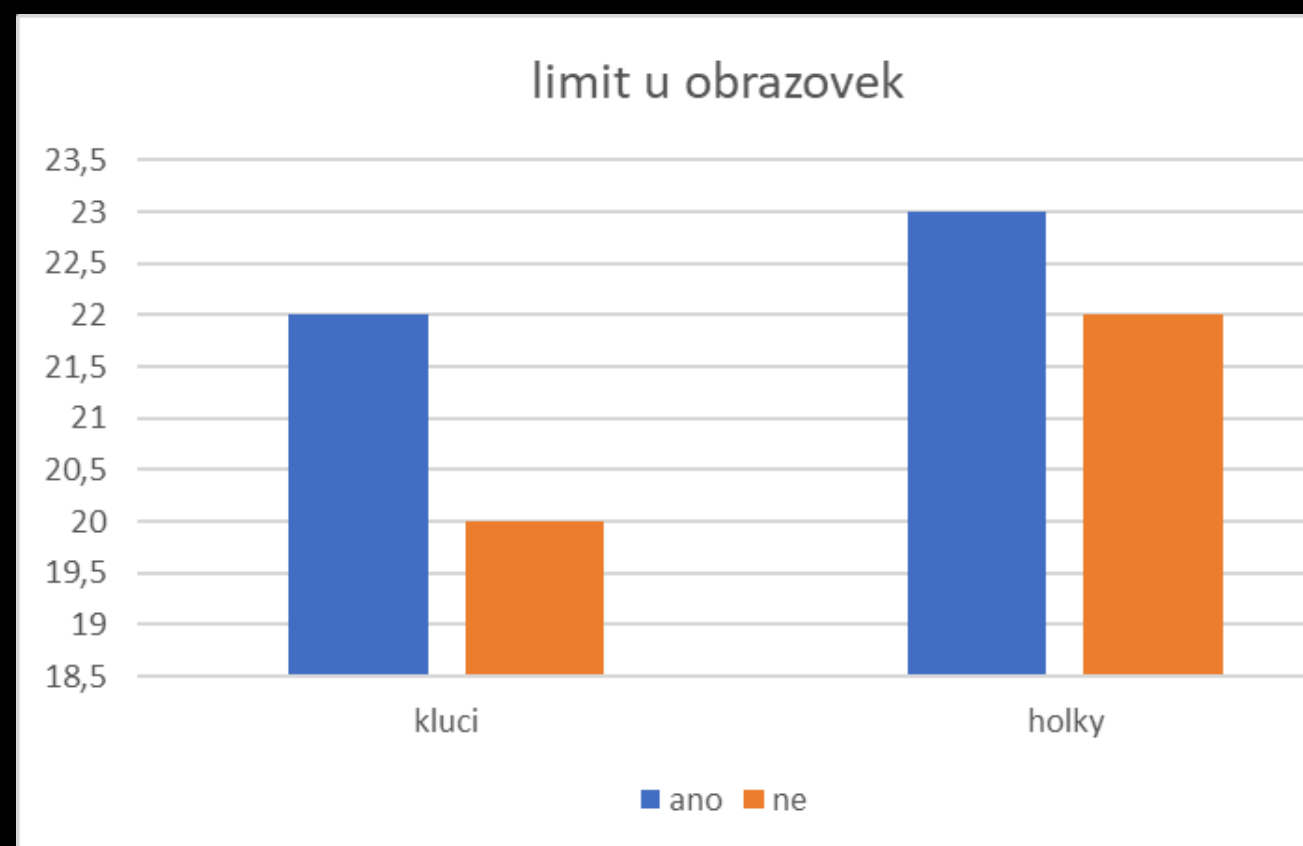

ČAS NA MOBILU

6-9 třída

Klajmon, Kunze, Heřman, Weekes

PRŮMĚRNÝ ČAS U OBRAZOVKY

SOCIÁLNÍ SÍŤE

LIMIT NA OBRAZOVCE

PORUŠOVÁNÍ LIMITU

- 6-12 let 1-2 hod denně
- 13+ let 2-3 hodiny denně