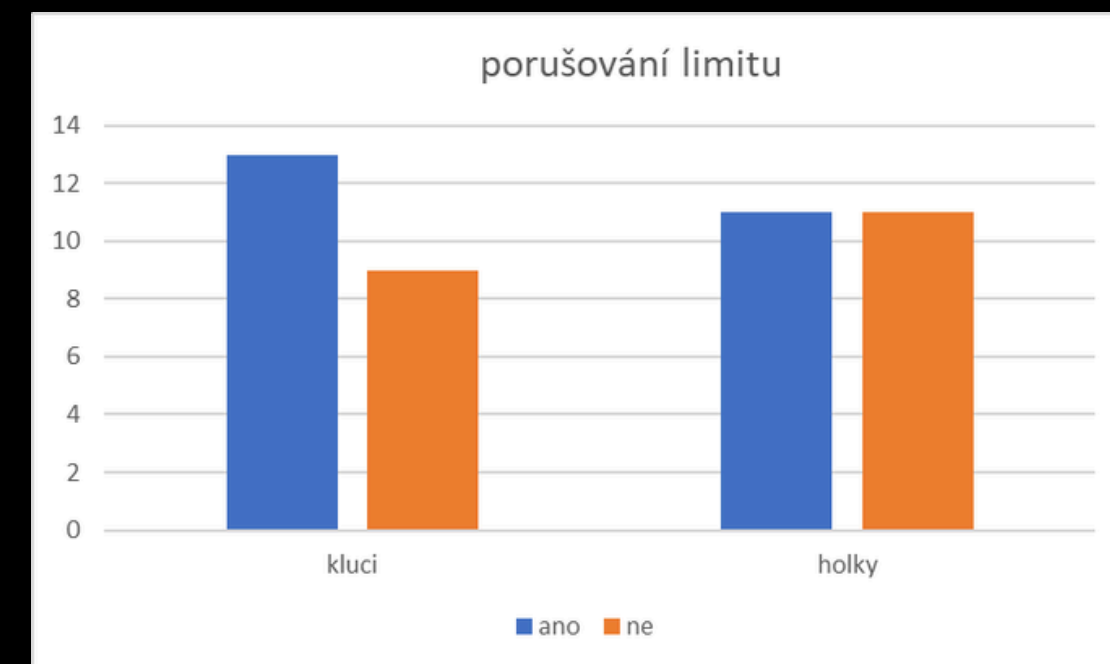

ČAS NA MOBILU

6-9 třída

Klajmon, Kunze, Heřman, Weekes

PRŮMĚRNÝ ČAS U OBRAZOVKY

SOCIÁLNÍ SÍŤE

LIMIT NA OBRAZOVCE

PORUŠOVÁNÍ LIMITU

- 6-12 let 1-2 hod denně
- 13+ let 2-3 hodiny denně