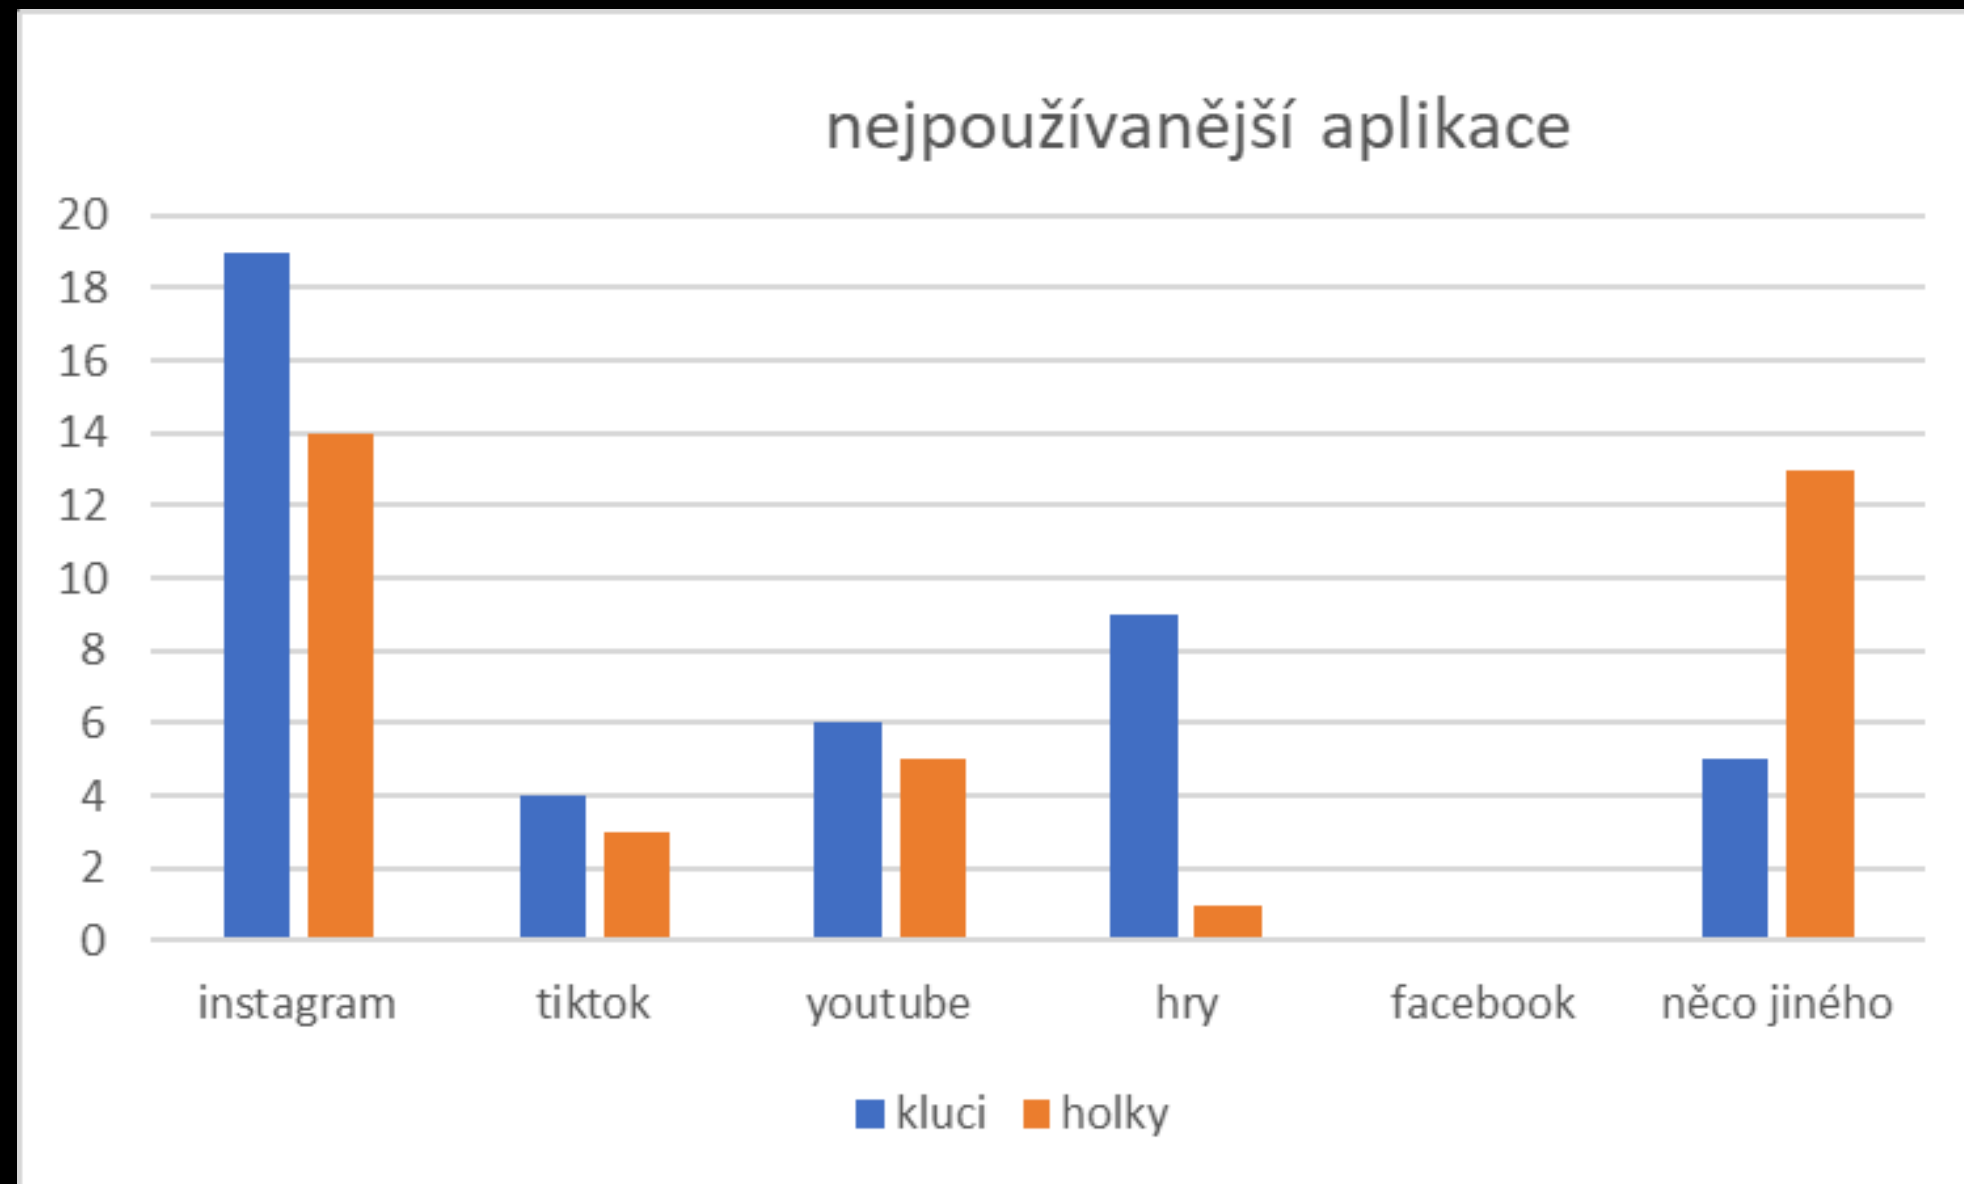

ČAS NA MOBILU

6-9 třída

Klajmon, Kunze, Heřman, Weekes

PRŮMĚRNÝ ČAS U OBRAZOVKY

SOCIÁLNÍ SÍŤE

LIMIT NA OBRAZOVCE

PORUŠOVÁNÍ LIMITU

- 6-12 let 1-2 hod denně
- 13+ let 2-3 hodiny denně